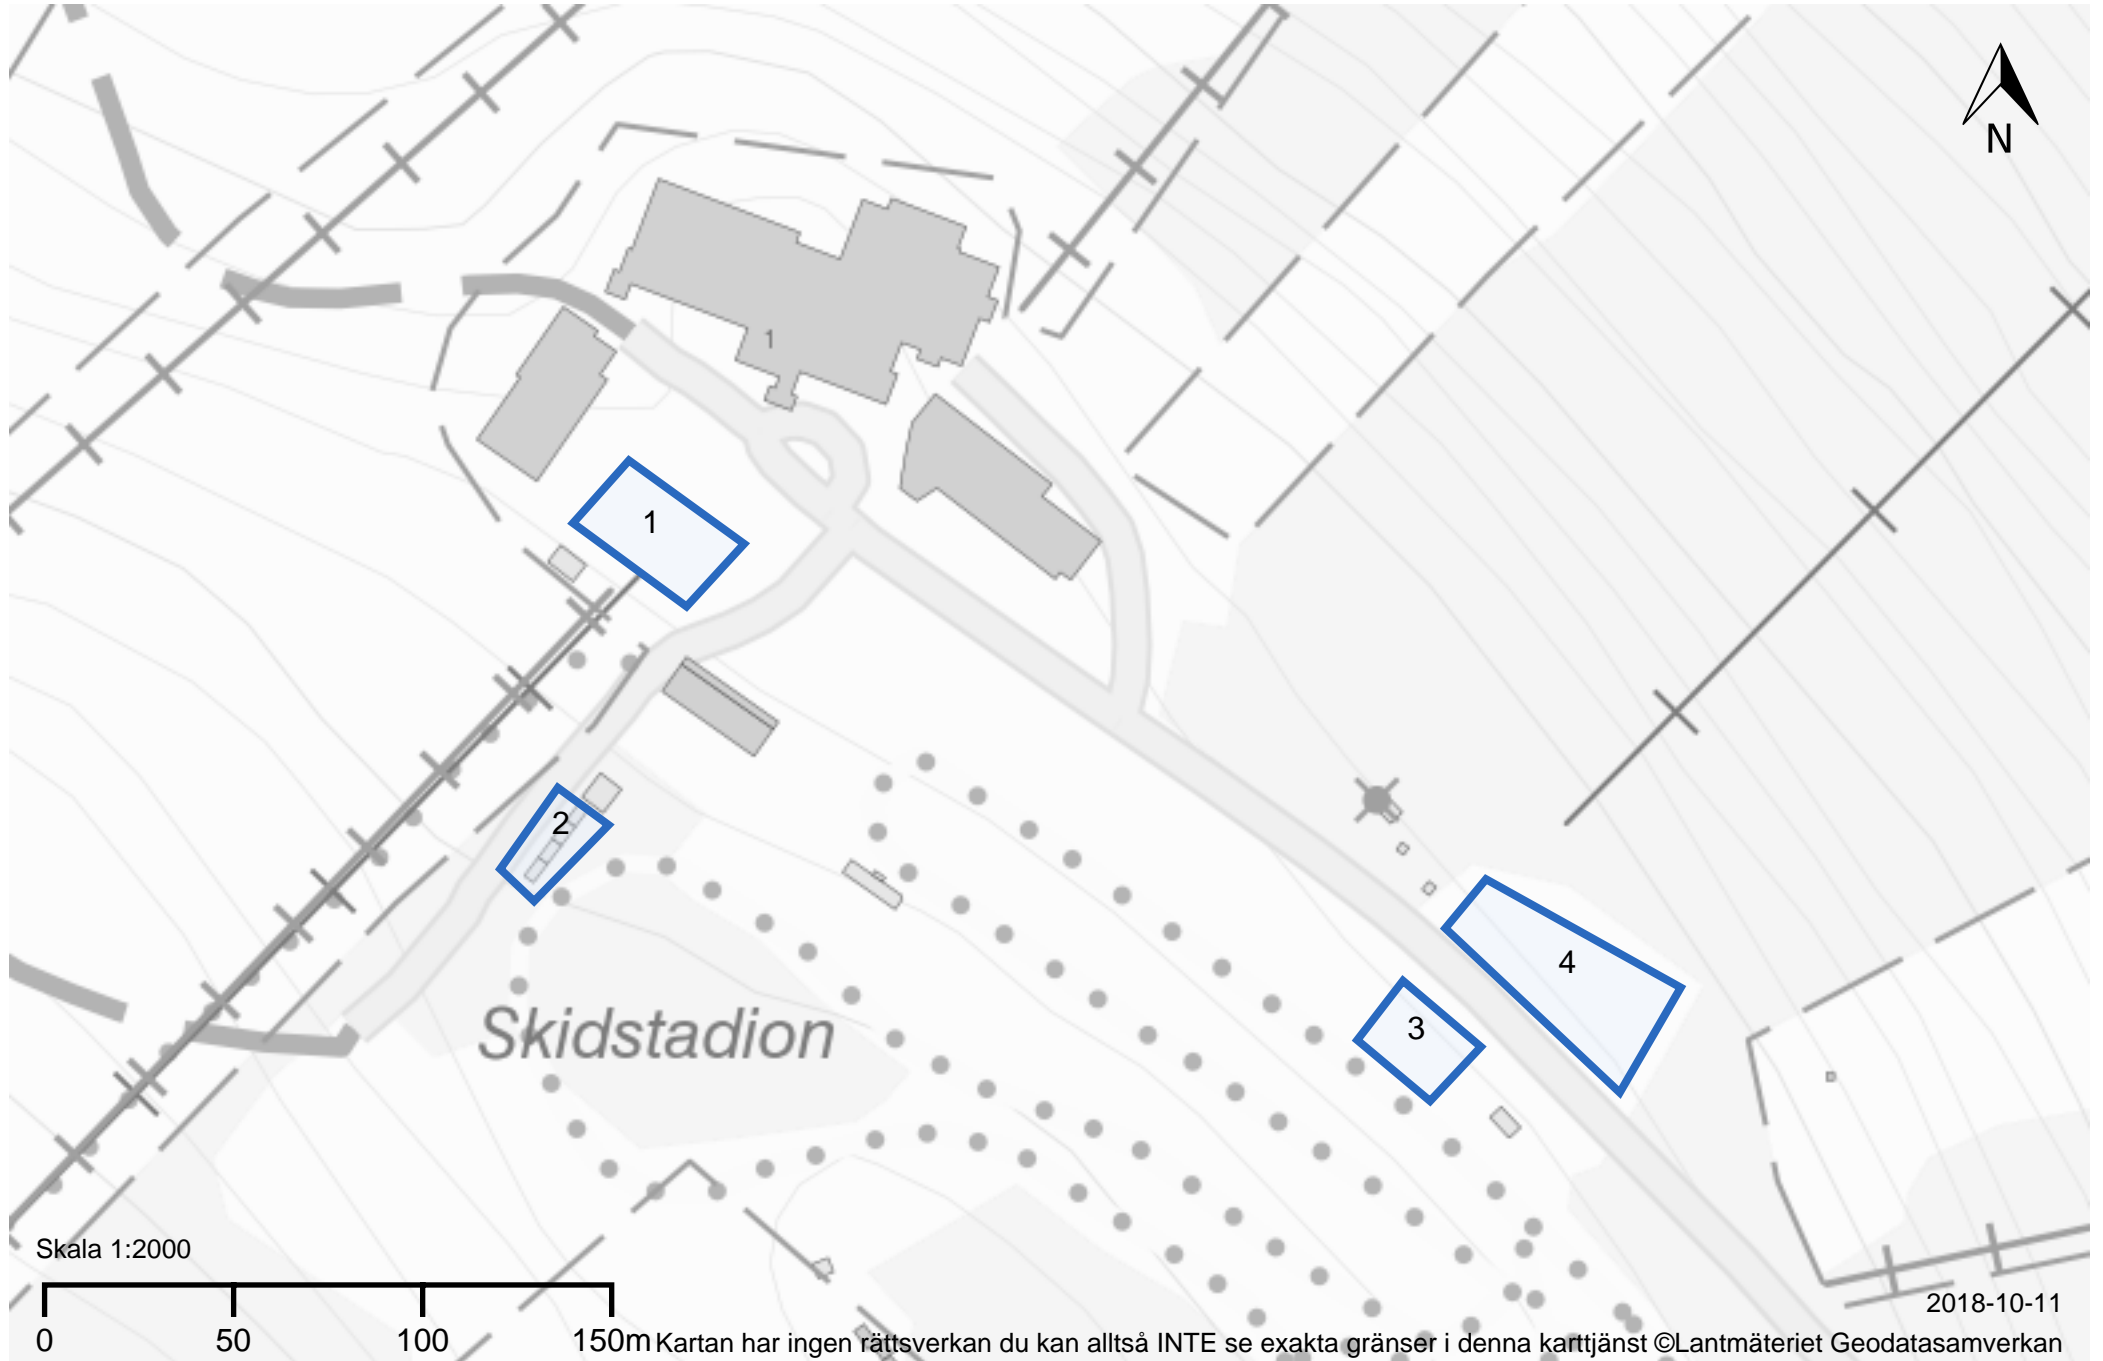

Vallning JSM

Skala 1:2000

0 50 100 150m

2018-10-11

Kartan har ingen rättsverkan du kan alltså INTE se exakta gränser i denna karttjänst ©Lantmäteriet Geodatasamverkan